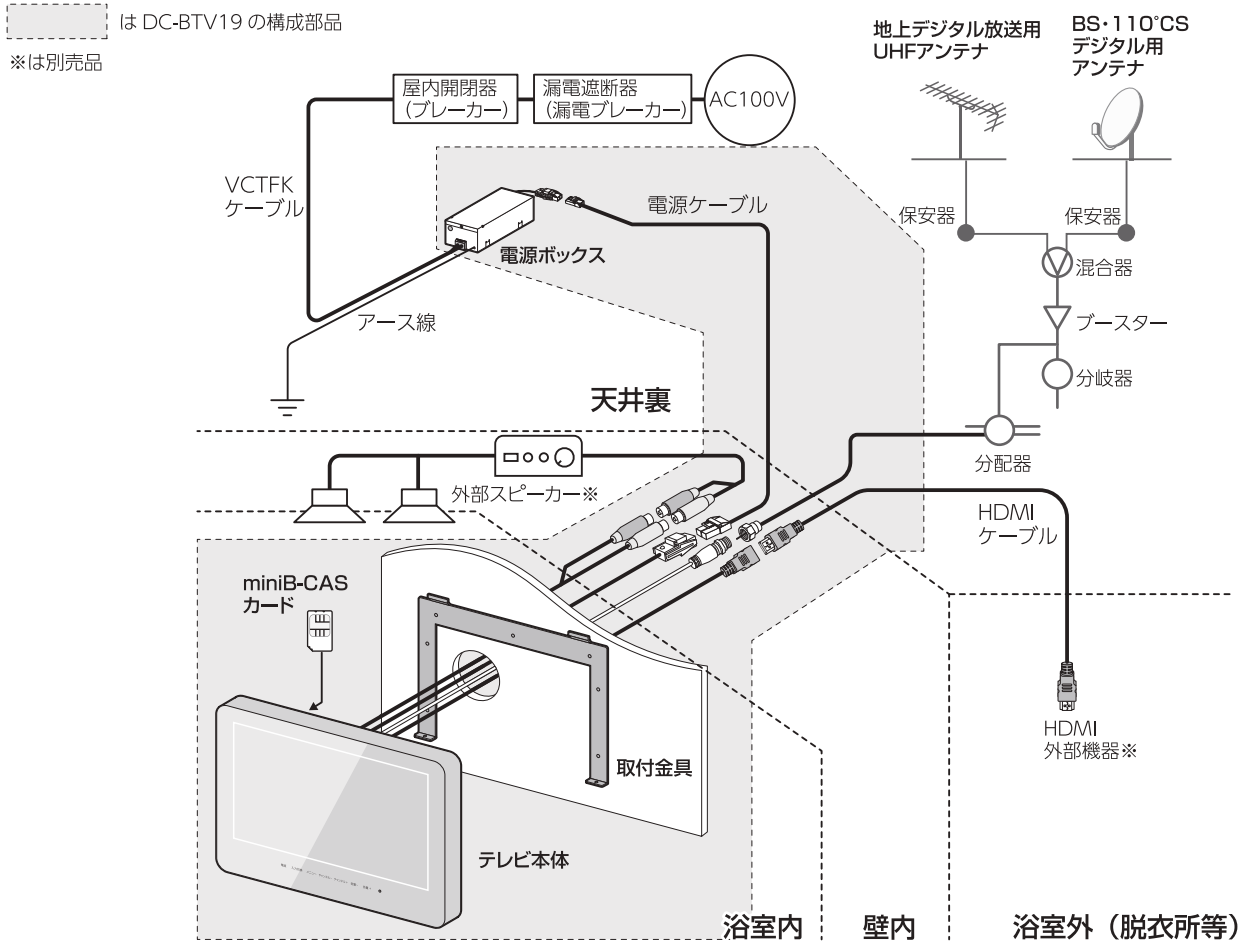

# 19インチミラー型浴室TV DC-BTV19

## HDMI入力の活用例

Amazon Fire TV StickやChrome Castなどの外部機器を利用すると、浴室TVの大きな画面でネット動画をお楽しみいただけます。ネット動画も付属の防水リモコンで操作可能。

※外部機器は付属品に含まれておりません。

## 外部機器接続イメージ

浴室外に配線したHDMI端子に外部機器を接続します。

※製品の写真はあくまでもイメージであり、実際の製品とは多少異なる場合がございます。

## 製品仕様

品名	19インチ ミラー型浴室TV	
型番	DC-BTV19	
電源	入力:100V~ 50/60Hz 出力:12V $\equiv$ 3.5A	
消費電力	28W(待機時:約0.5W)	
区分名	DN	
年間消費電力量	50.4kWh/年	
液晶パネル	画面サイズ	40.9(幅)×23(高さ)cm ※対角:46.9cm
	画素数	1920×1080
	視野角	水平:178° 垂直:178°
	輝度	350cd/m <sup>2</sup>
	コントラスト比	1000:1
	使用光源	LED
スピーカー	ガラス	透光率30%ミラーガラス(反射率70%)
	スピーカー	3W×2
受信チャンネル	地上デジタル:UHF(13~62ch CATVパススルー対応)	
	BSデジタル放送:BS000~BS999	
	110°CSデジタル放送:CS000~CS999	
チューナー数	地上デジタル×1 BS/CS×1	
入力端子	アンテナ入力 / HDMI入力	
出力端子	アナログ音声出力	
リモコン	ボタン電池(CR2025)	
製品寸法(約)	モニター	480.4(幅)×38.9(奥行)×329.5(高さ)mm ※ケーブル、コネクタ含まず
	電源BOX	211.1(幅)×64.5(奥行)×90.6(高さ)mm ※コネクタ等の突起物含まず
	リモコン	60(幅)×156(奥行)×11(高さ)mm ※ホルダー含まず
製品質量(約)	モニター	5.7kg ※取り付け用金具含まず
	電源BOX	0.8kg
	リモコン	82g ※電池含む
使用温度範囲/湿度範囲	0~45°C / 10~90%RH	
保存温度範囲/湿度範囲	-20~+60°C / 5~95%RH	
防水仕様	モニター:IPX5 リモコン:IPX5	
付属品	電源BOX / リモコン / リモコン用電池(CR2025) / リモコンホルダー / HDMIケーブル(10m) 電源接続ケーブル(5m) / アース線 / 取り付け金具 / 固定ビス類 / 六角レンチ / miniB-CASカード / 取扱説明書	