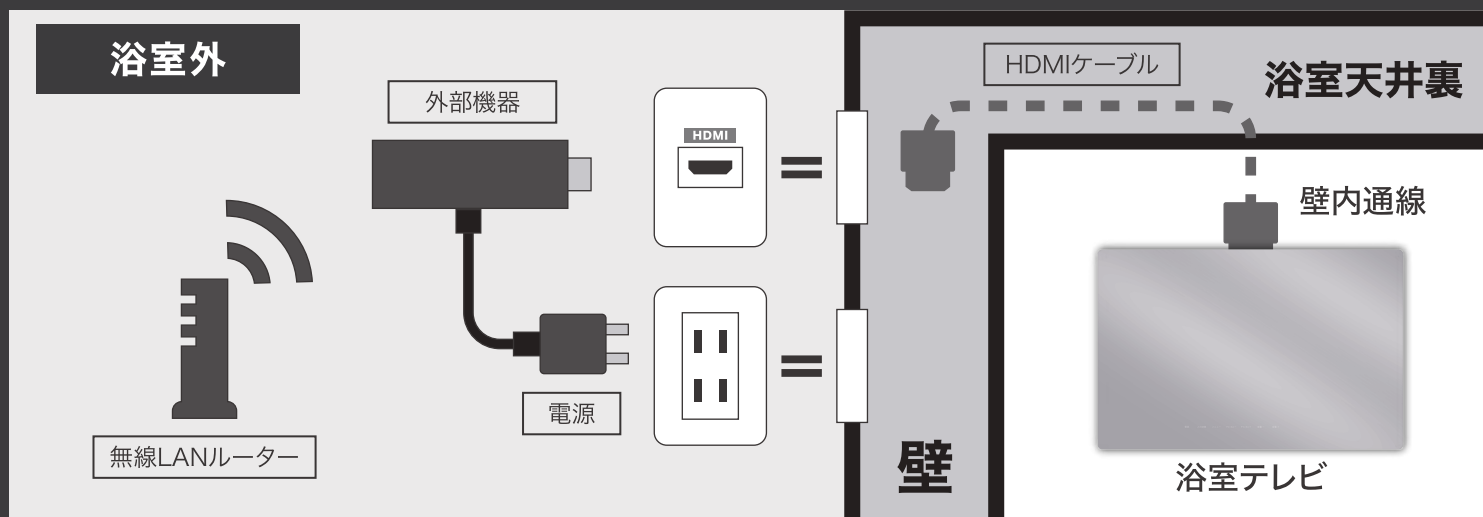

## HDMI入力の活用例

Amazon Fire TV StickやChrome Castなどの外部機器を利用すると、浴室TVの大きな画面でネット動画をお楽しみいただけます。ネット動画も付属の防水リモコンで操作可能。

※外部機器は付属品に含まれておりません。

## 外部機器接続イメージ

浴室外に配線したHDMI端子に外部機器を接続します。

※製品の写真はあくまでもイメージであり、実際の製品とは多少異なる場合がございます。